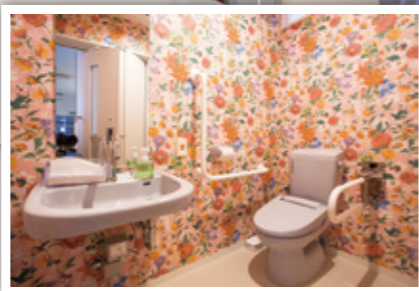

カルチャールーム

読書や趣味をお楽しみ頂けるカルチャールームは、余裕のスペースを確保いたしました。

トイレ

個性的なトイレは元気が出ます。

マッサージルーム

ウォーターマッサージで全身を癒します。

ホテルのロビーを
思わせる素敵な玄関ホール

APLAとは「a place of laughter」
「笑い声の絶えない場所」の
頭文字から作られた名前です。
APLAに訪れる皆様が、
笑顔が溢れる広々と
ゆったりとした空間の中で、
自分らしいひと時を
過ごして頂きたいとの
思いが込められています。

デイサービス ひまわりアプラ オープンしました。

カラオケルーム

カラオケルームも余裕の広さです。

介護施設だけど、介護施設のようにない
素敵な空間、それがAPLAです。

パウダールーム

温泉気分をお楽しみ頂けるお風呂には、パウダールームも完備。
お風呂上がりのひと時を、思う存分楽しめます。

ひまわりの今年の冬は…

NABE-1 グランプリ